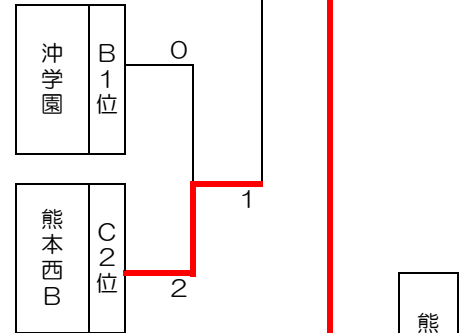

B	学校名	都道府県	6	7	8	9	10	勝敗	順位	
	6	札幌日大A	北海道	△	10-7 ○	10-20 ▲	20-0 ○	30-0 ○	3勝1敗	2
7	熊本中央	熊本	7-10 ▲	△	10-20 ▲	20-7 ○	17-10 ○	2勝2敗	3	
8	冲学園	福岡	20-10 ○	20-10 ○	△	10-0 ○	20-10 ○	4勝	1	
9	専大熊本玉名	熊本	0-20 ▲	7-20 ▲	0-10 ▲	△	17-10 ○	1勝3敗	4	
10	大阪偕星学園B	大阪	0-30 ▲	10-17 ▲	10-20 ▲	10-17 ▲	△	4敗	5