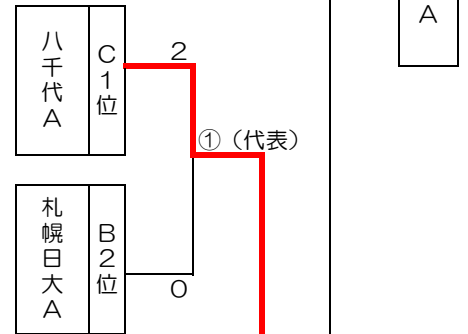

C	学校名	都道府県	11	12	13	14	15	勝敗	順位	
	11	八千代A	千葉	△	20-10 ○	30-0 ○	3-0 ○	20-0 ○	4勝	1
12	五島	長崎	10-20 ▲	△	20-10 ○	0-20 ▲	10-20 ▲	1勝3敗	4	
13	大商大堺	大阪	0-30 ▲	10-20 ▲	△	0-30 ▲	10-20 ▲	4敗	5	
14	熊本西B	熊本	0-3 ▲	20-0 ○	30-0 ○	△	10-0 ○	3勝1敗	2	
15	小林西	宮崎	0-20 ▲	20-10 ○	20-10 ○	0-10 ▲	△	2勝2敗	3