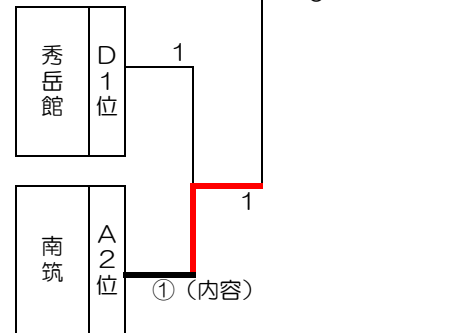

D	学校名	都道府県	16	17	18	19	20	勝敗	順位	
	16	東海大札幌	北海道	△	0-10 ▲	10-10 ×	17-10 ○	30-0 ○	2勝1敗1分	3
17	大阪偕星学園A	大阪	10-0 ○	△	3-20 ▲	10-20 ▲	27-0 ○	2勝2敗	4	
18	秀岳館	熊本	10-10 ×	20-3 ○	△	10-10 ×	30-0 ○	2勝2分	1	
19	久留米商業	福岡	10-17 ▲	20-10 ○	10-10 ×	△	30-0 ○	2勝1敗1分	2	
20	鹿本・球磨工	熊本	0-30 ▲	0-27 ▲	0-30 ▲	0-30 ▲	△	4敗	5