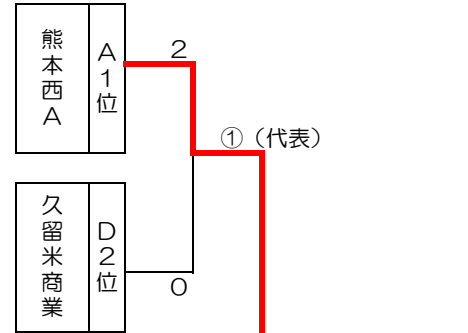

令和5年度 第25回山鹿灯籠旗争奪全国高校柔道大会 組合せ

女子の部

A	学校名	都道府県	1	2	3	4	5	勝敗	順位
	1	熊本西A	熊本	△	20-0 ○	17-3 ○	30-0 ○	10-10 ×	3勝1分
2	札幌日大B	北海道	0-20 ▲	△	0-30 ▲	20-10 ○	10-10 ×	1勝2敗1分	3
3	南筑	福岡	3-17 ▲	30-0 ○	△	30-0 ○	17-0 ○	3勝1敗	2
4	八千代B	千葉	0-30 ▲	10-20 ▲	0-30 ▲	△	20-0 ○	1勝3敗	4
5	社	兵庫	10-10 ×	10-10 ×	0-17 ▲	0-20 ▲	△	2敗2分	5